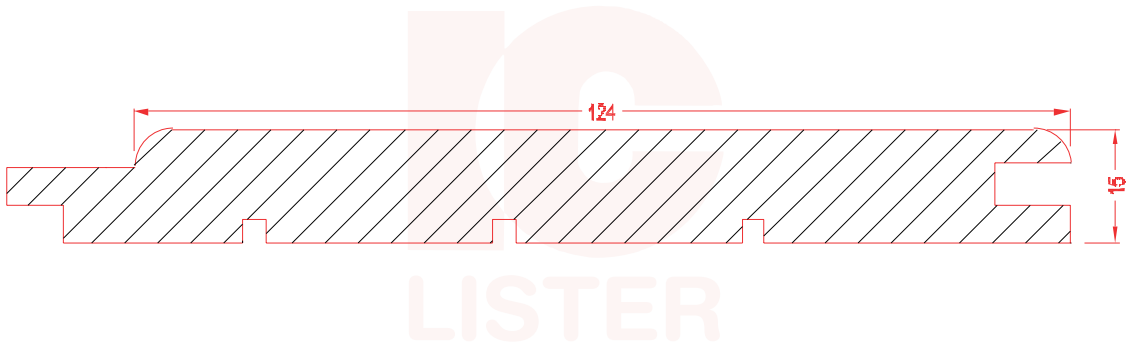

PROFILTEGNING

Rustik/Panellister

532 - 135 x 15 mm