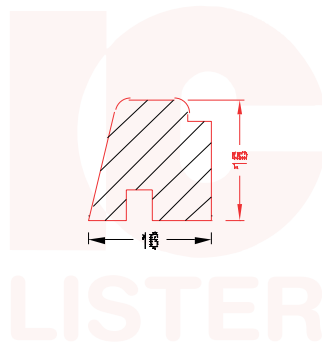

PROFILTEGNING

Glaslister

401 - 16 x 16 mm