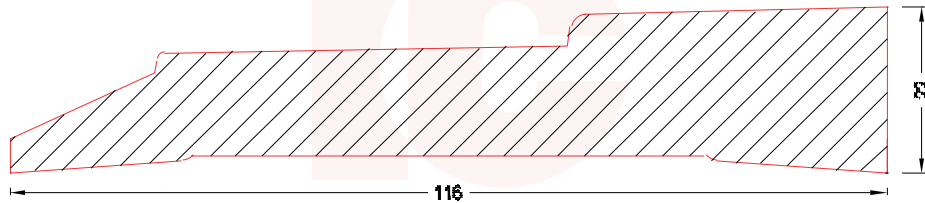

PROFILTEGNING

Fodlister/indfatninger

304 - 116 x 22 mm