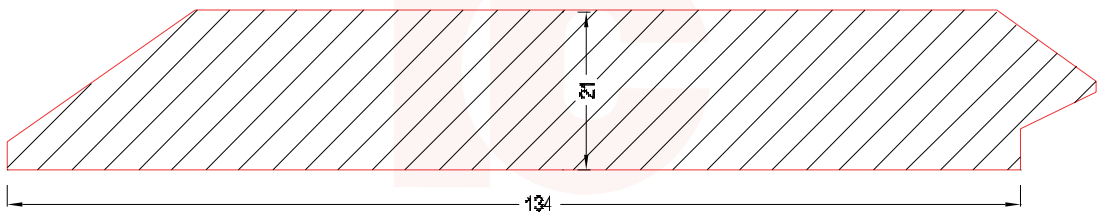

PROFILTEGNING

Udvendig beklædning

578 - 134 x 21 mm