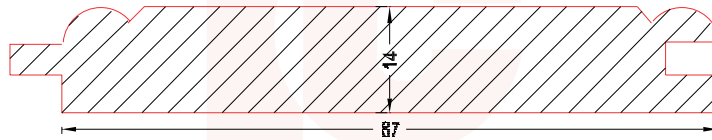

PROFILTEGNING

Rustik/Panellister

502 - 87 x 14 mm