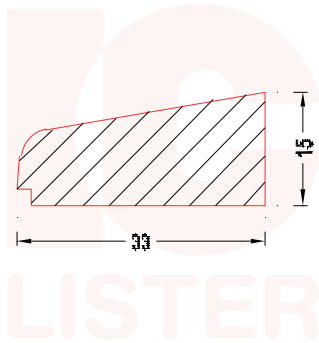

PROFILTEGNING

Glaslister

475 - 33 x 15 mm