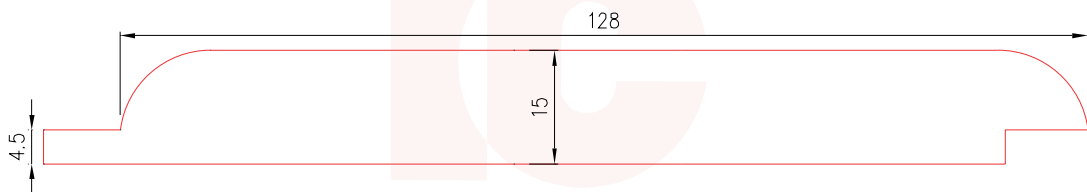

PROFILTEGNING

Udvendig beklædning

577 - 128 x 15 mm