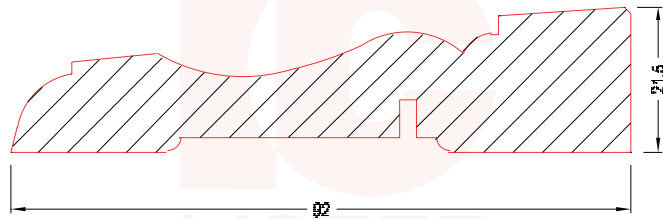

PROFILTEGNING

Fodlister/indfatninger

333 - 92 x 21,5 mm