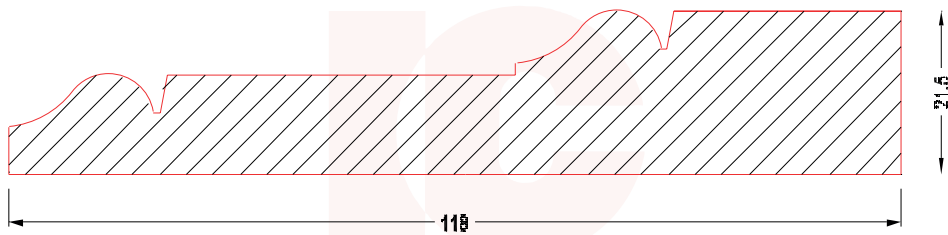

PROFILTEGNING

Fodlister/indfatninger

325 - 118 x 21,5 mm