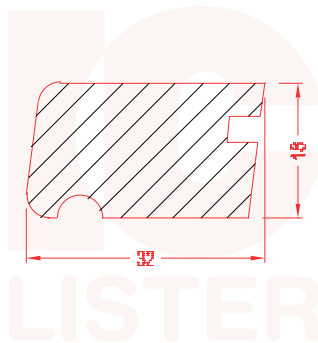

PROFILTEGNING

Glaslister

470A - 32 x 18 mm