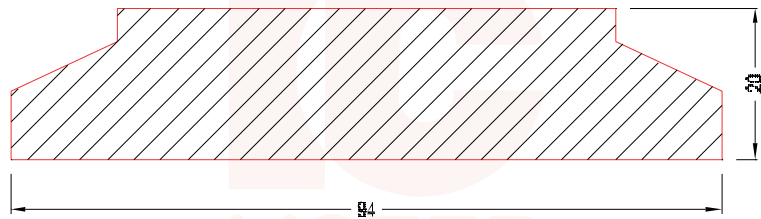

PROFILTEGNING

Fodlister/indfatninger

350 - 94 x 20 mm