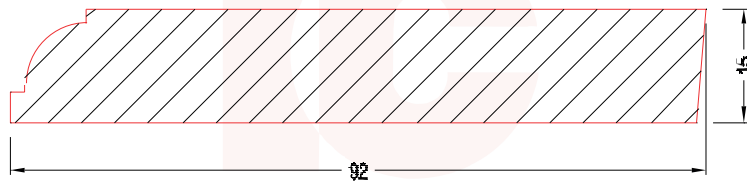

PROFILTEGNING

Fodlister/indfatninger

312 - 92 x 15 mm