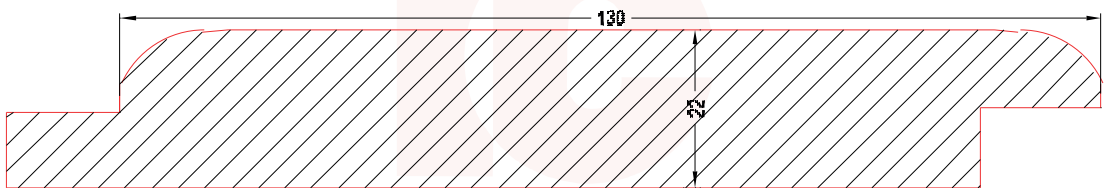

PROFILTEGNING

Udvendig beklædning

617 - 130 x 22 mm