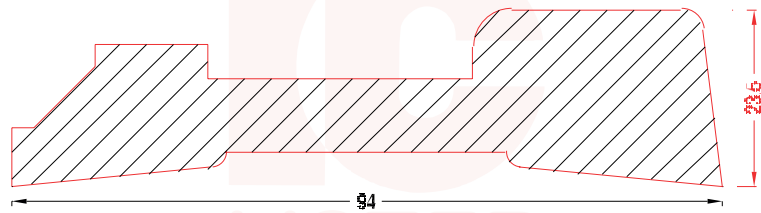

PROFILTEGNING

Fodlister/indfatninger

319 - 94 x 23,5 mm