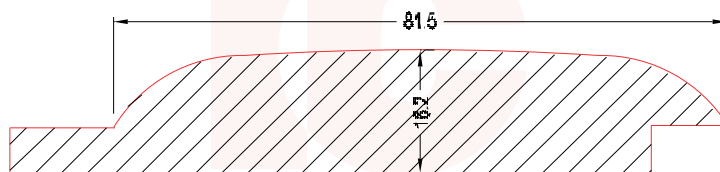

PROFILTEGNING

Udvendig beklædning

604 - 81,5 x 16,5 mm