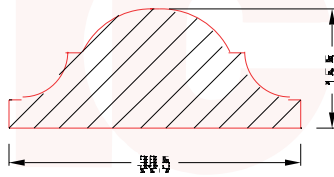

PROFILTEGNING

Fodlister/indfatninger

390 - 38,5 x 15,5 mm