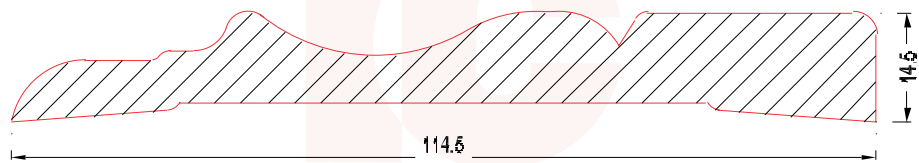

# PROFILTEGNING

Fodlister/indfatninger

300 - 115 x 14,5 mm