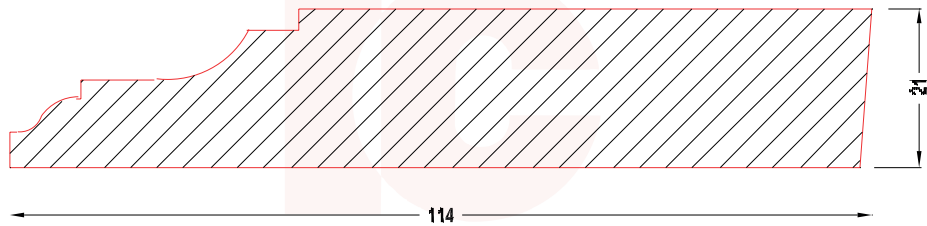

PROFILTEGNING

Fodlister/indfatninger

329 - 114 x 21 mm