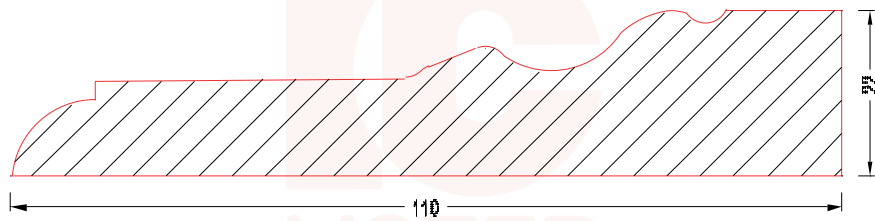

PROFILTEGNING

Fodlister/indfatninger

343 - 110 x 22 mm