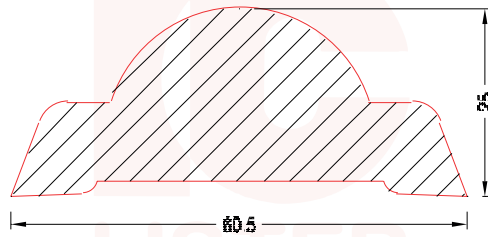

PROFILTEGNING

Fodlister/indfatninger

302 - 60,5 x 25 mm