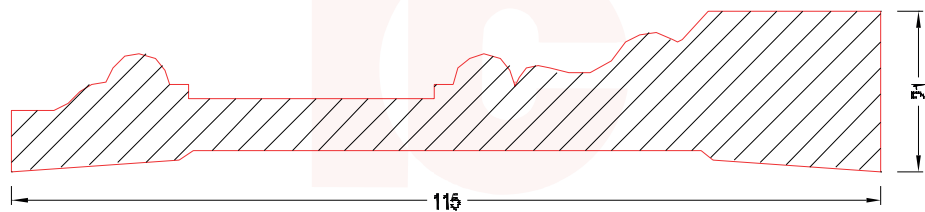

PROFILTEGNING

Fodlister/indfatninger

309 - 115 x 21 mm