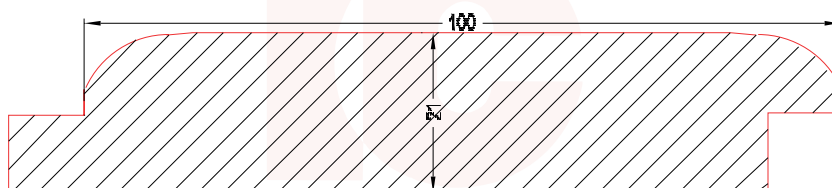

PROFILTEGNING

Udvendig beklædning

616 - 100 x 21 mm