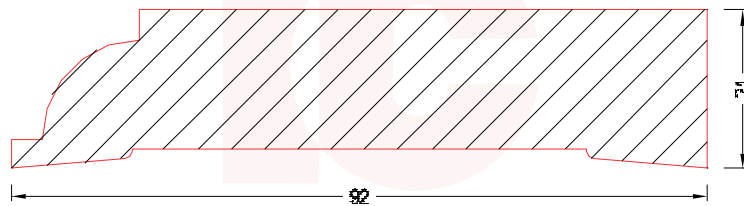

PROFILTEGNING

Fodlister/indfatninger

313 - 92 x 21 mm