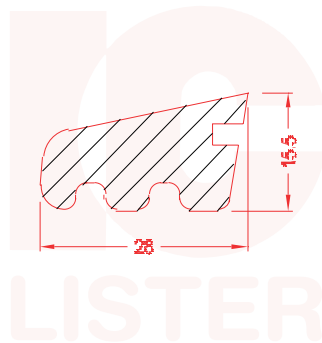

# PROFILTEGNING

**Glaslister**

**471 - 32 x 18 mm**

# PROFILTEGNING

**Glaslister**

**472 - 28 x 15,5 mm**