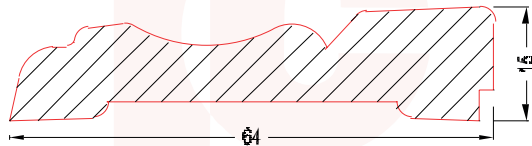

PROFILTEGNING

Fodlister/indfatninger

311 - 64 x 15 mm