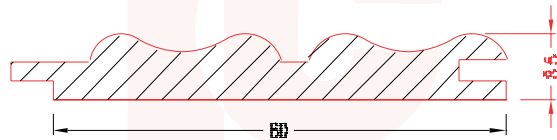

PROFILTEGNING

Rustik/Panellister

516 - 60 x 8,5 mm