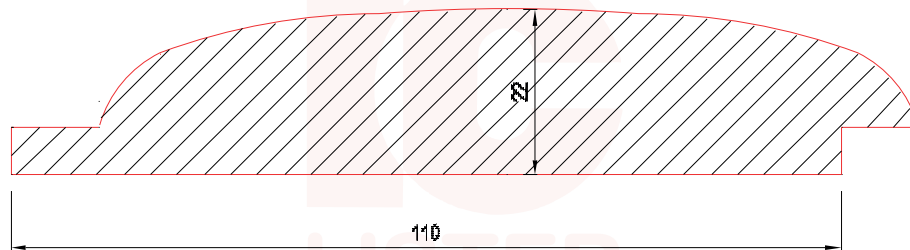

PROFILTEGNING

Udvendig beklædning

606 - 110 x 22 mm