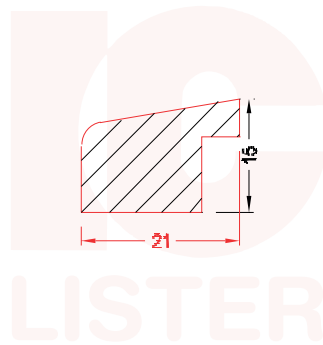

PROFILTEGNING

Glaslister

449 - 21 x 15 mm