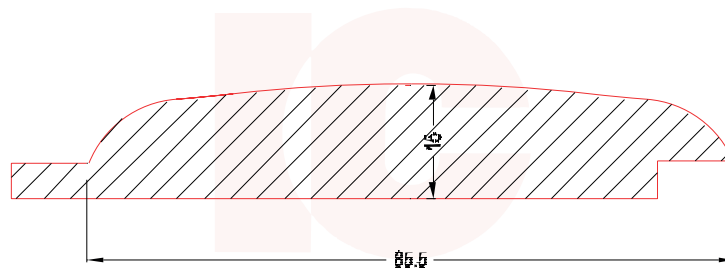

PROFILTEGNING

Udvendig beklædning

600 - 85,5 x 15 mm