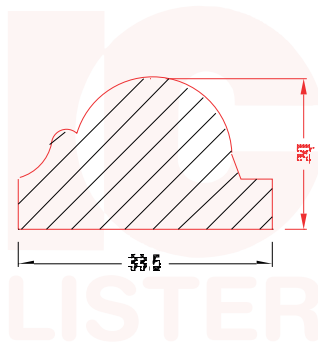

PROFILTEGNING

Fodlister/indfatninger

391 - 33,5 x 20 mm