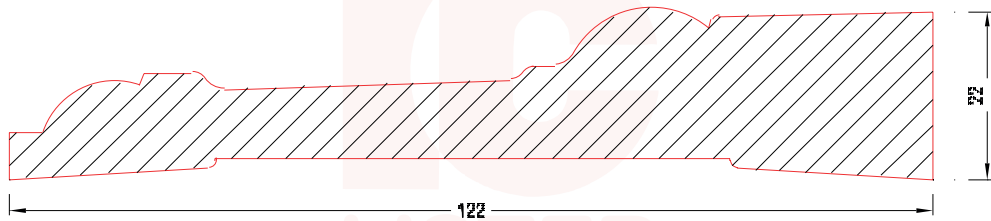

PROFILTEGNING

Fodlister/indfatninger

307 - 120 x 22 mm