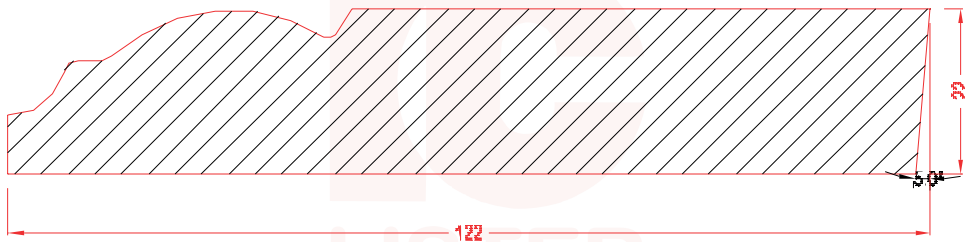

PROFILTEGNING

Fodlister/indfatninger

306 - 122 x 22 mm