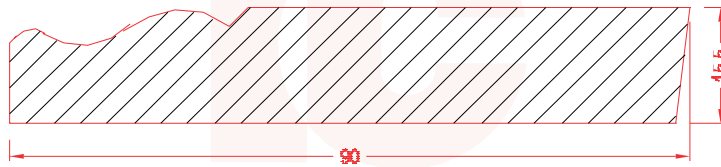

PROFILTEGNING

Fodlister/indfatninger

320 - 90 x 15,5 mm