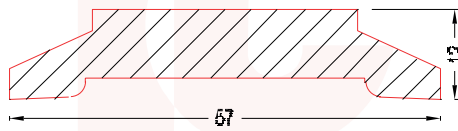

PROFILTEGNING

Fodlister/indfatninger

351 - 57 x 12 mm