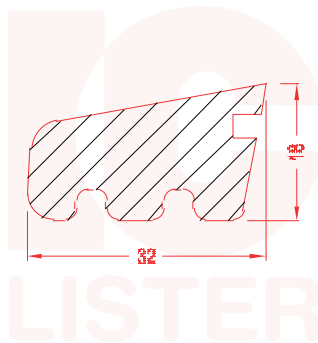

PROFILTEGNING

Glaslister

471 - 32 x 18 mm