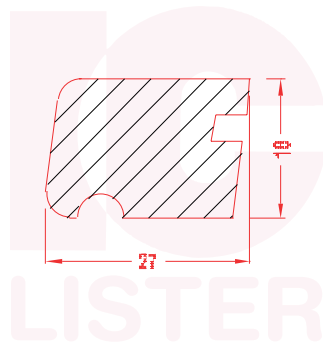

PROFILTEGNING

Glaslister

470 - 27 x 18 mm