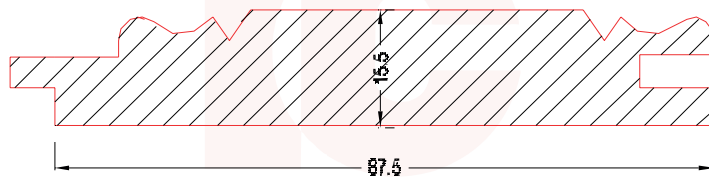

PROFILTEGNING

Rustik/Panellister

505 - 87,5 x 15,5 mm