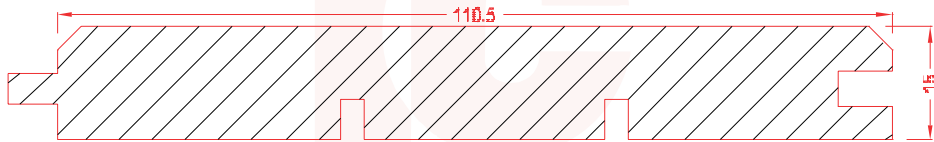

PROFILTEGNING

Rustik/Panellister

530 - 110,5 x 15 mm