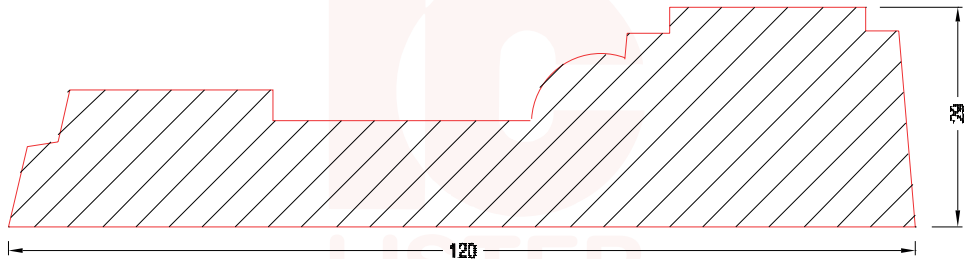

PROFILTEGNING

Fodlister/indfatninger

341 - 120 x 29 mm