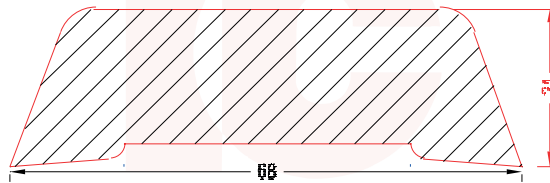

PROFILTEGNING

Fodlister/indfatninger

316 - 68 x 21 mm