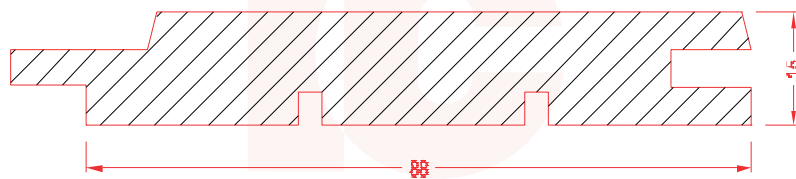

PROFILTEGNING

Rustik/Panellister

526 - 88 x 15 mm