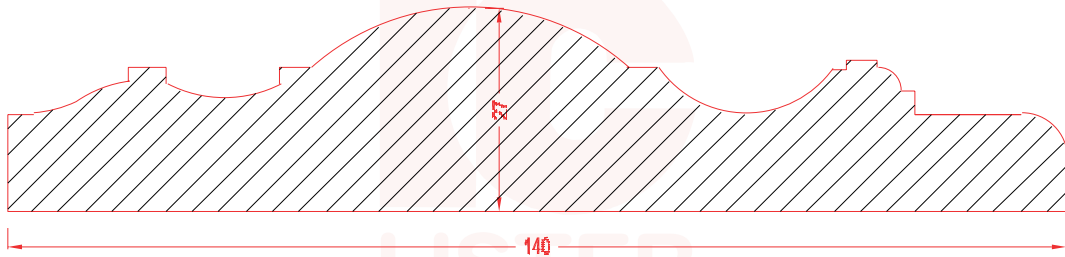

PROFILTEGNING

Fodlister/indfatninger

324 - 140 x 27 mm