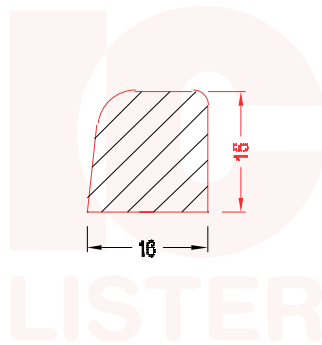

PROFILTEGNING

Glaslister

423 - 16 x 15 mm