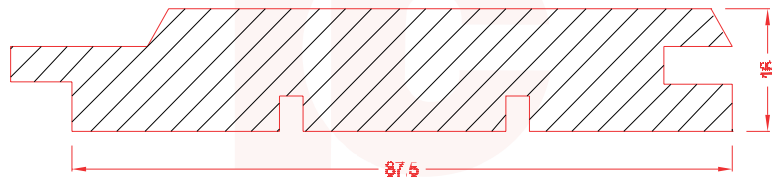

PROFILTEGNING

Rustik/Panellister

525 - 87,5 x 16 mm