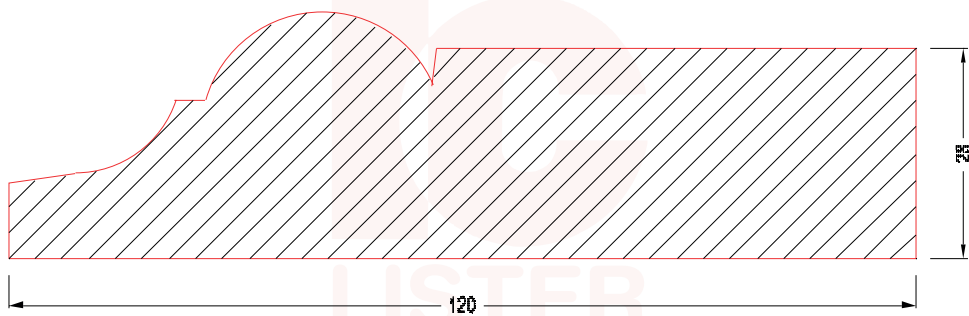

PROFILTEGNING

Fodlister/indfatninger

323 - 120 x 28 mm