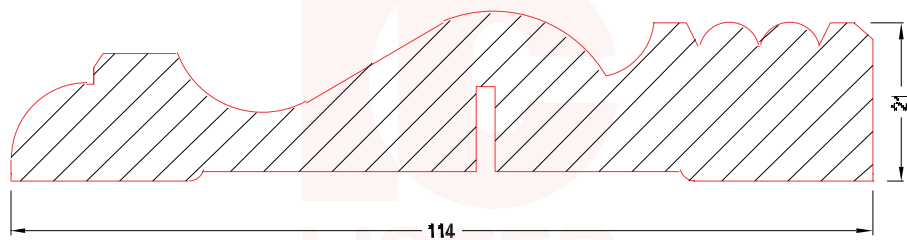

PROFILTEGNING

Fodlister/indfatninger

332 - 114 x 21 mm