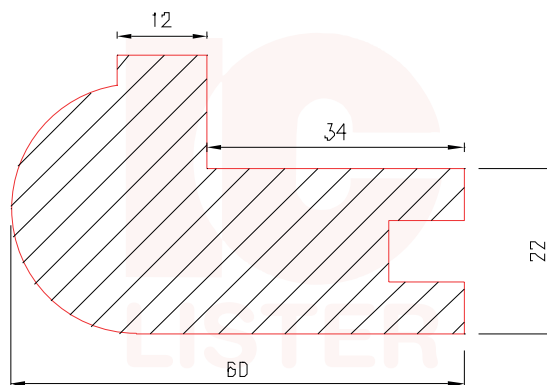

PROFILTEGNING

Fodlister/indfatninger

327 - 60 x 37 mm