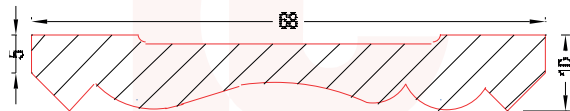

PROFILTEGNING

Fodlister/indfatninger

381 - 68 x 10 mm