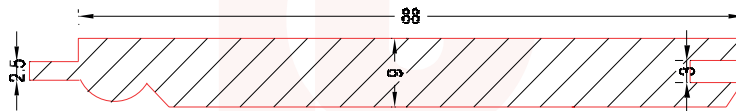

PROFILTEGNING

Rustik/Panellister

514 - 88 x 9 mm