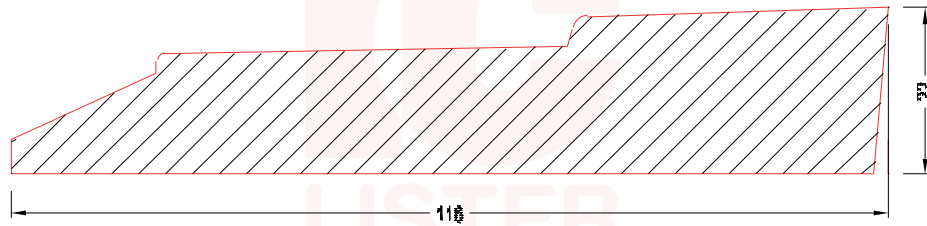

PROFILTEGNING

Fodlister/indfatninger

305 - 116 x 22 mm