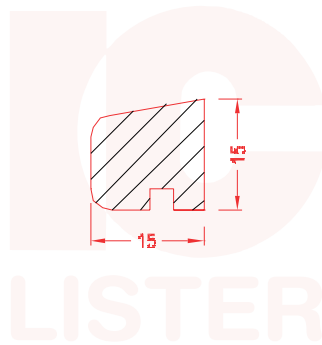

PROFILTEGNING

Glaslister

440 - 15 x 15 mm