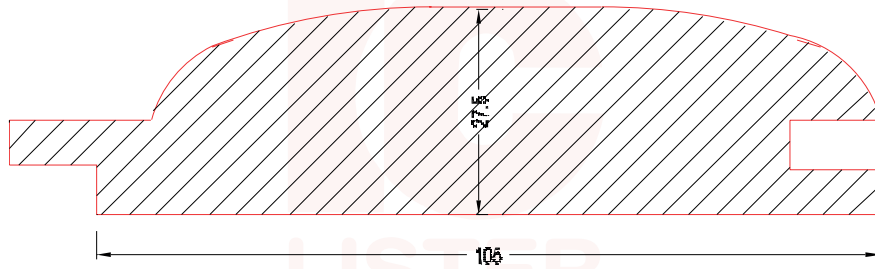

PROFILTEGNING

Udvendig beklædning

602 - 105 x 27,5 mm