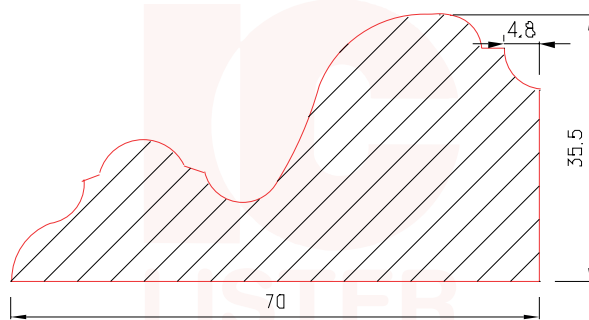

PROFILTEGNING

Fodlister/indfatninger

392 - 70 x 35,5 mm