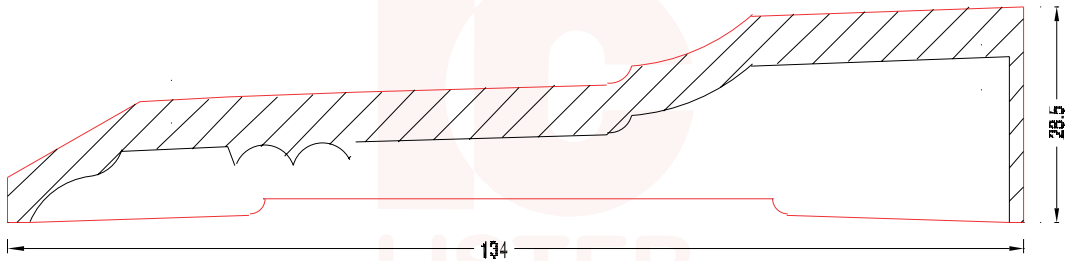

PROFILTEGNING

Fodlister/indfatninger

336 - 134 x 28,5 mm