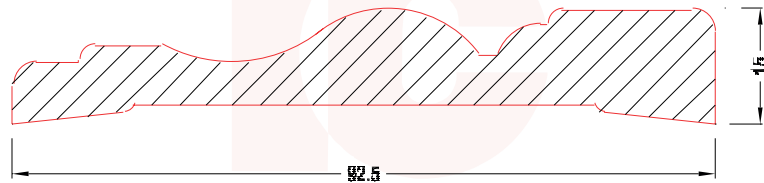

PROFILTEGNING

Fodlister/indfatninger

328 - 92,5 x 15 mm