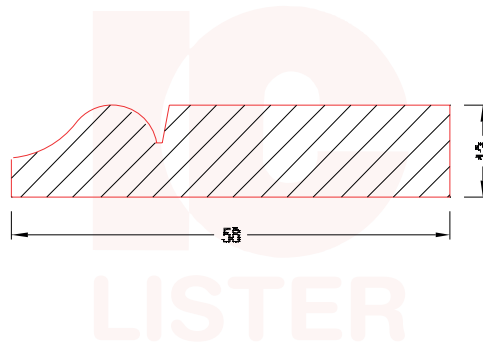

PROFILTEGNING

Fodlister/indfatninger

326 - 58 x 12 mm