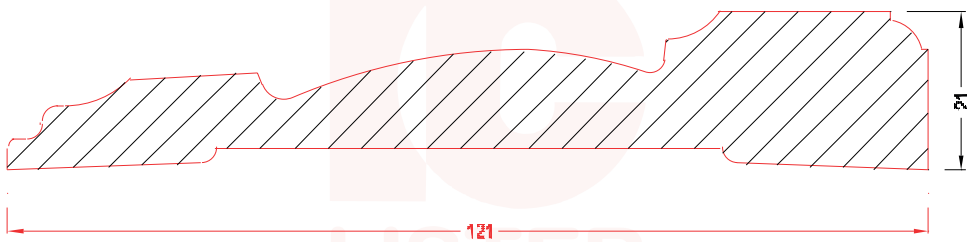

PROFILTEGNING

Fodlister/indfatninger

340 - 121 x 21 mm