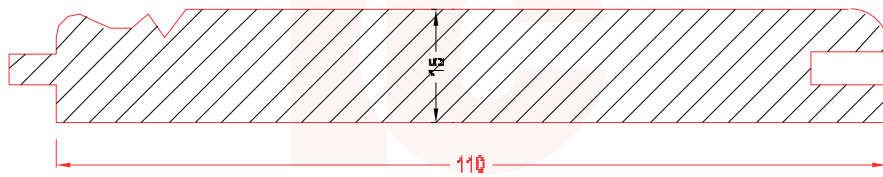

PROFILTEGNING

Rustik/Panellister

507 - 110 x 15 mm