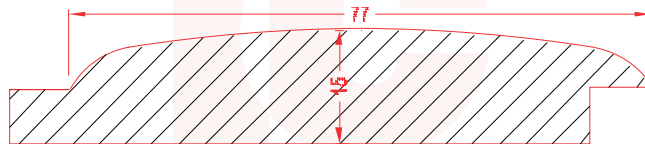

PROFILTEGNING

Udvendig beklædning

603 - 77 x 15 mm