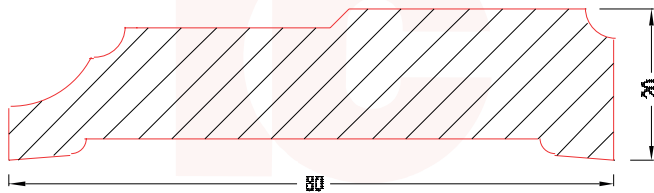

PROFILTEGNING

Fodlister/indfatninger

338 - 80 x 20 mm