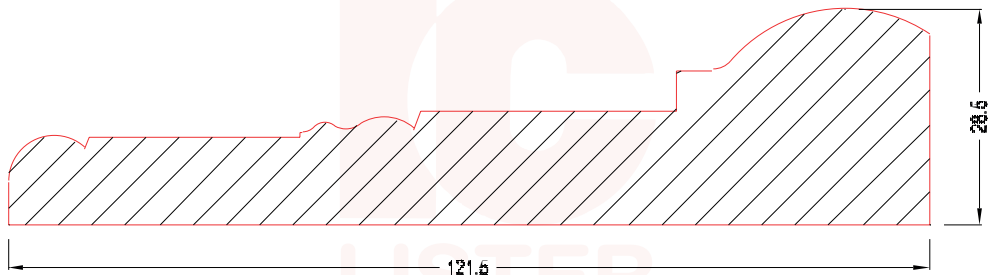

PROFILTEGNING

Fodlister/indfatninger

331 - 121,5 x 28,5 mm