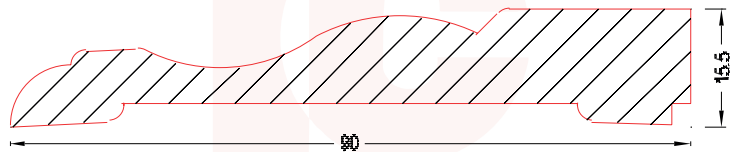

PROFILTEGNING

Fodlister/indfatninger

308 - 90 x 15,5 mm