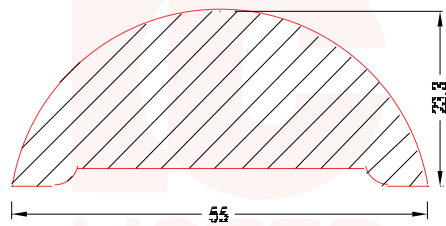

PROFILTEGNING

Fodlister/indfatninger

301 - 55 x 23,3 mm