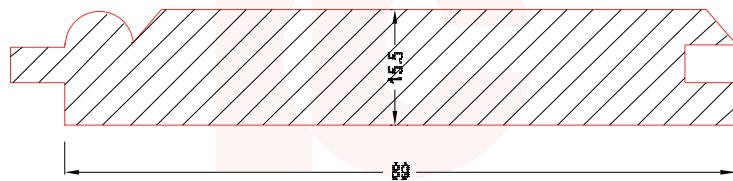

PROFILTEGNING

Rustik/Panellister

501 - 89 x 15,5 mm