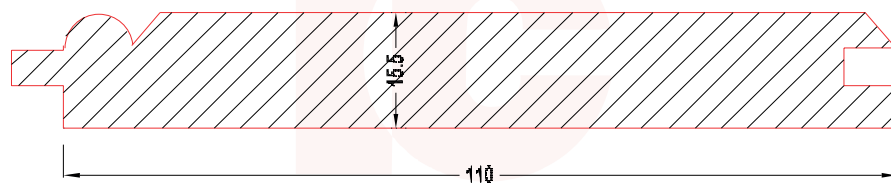

PROFILTEGNING

Rustik/Panellister

500 - 110 x 15,5 mm