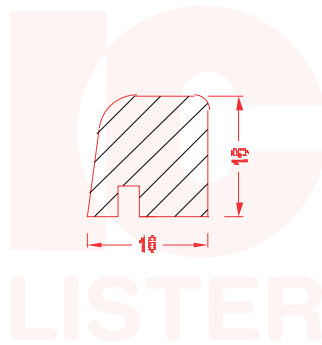

PROFILTEGNING

Glaslister

420 - 16 x 16 mm