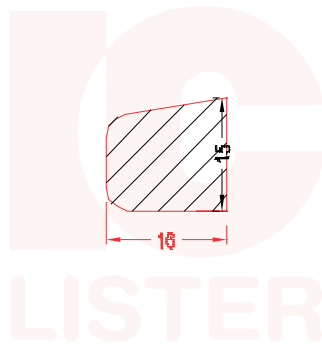

PROFILTEGNING

Glaslister

441 - 16 x 15 mm