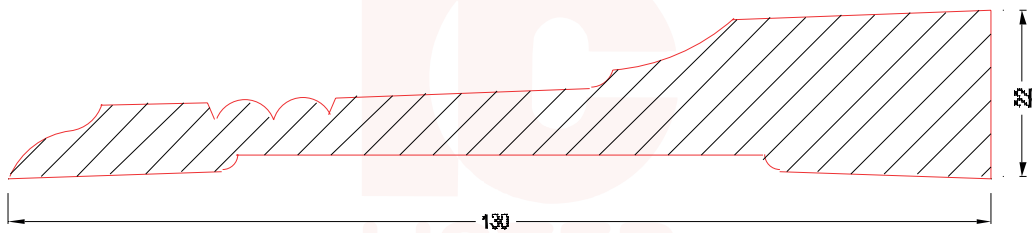

PROFILTEGNING

Fodlister/indfatninger

335 - 130 x 22 mm