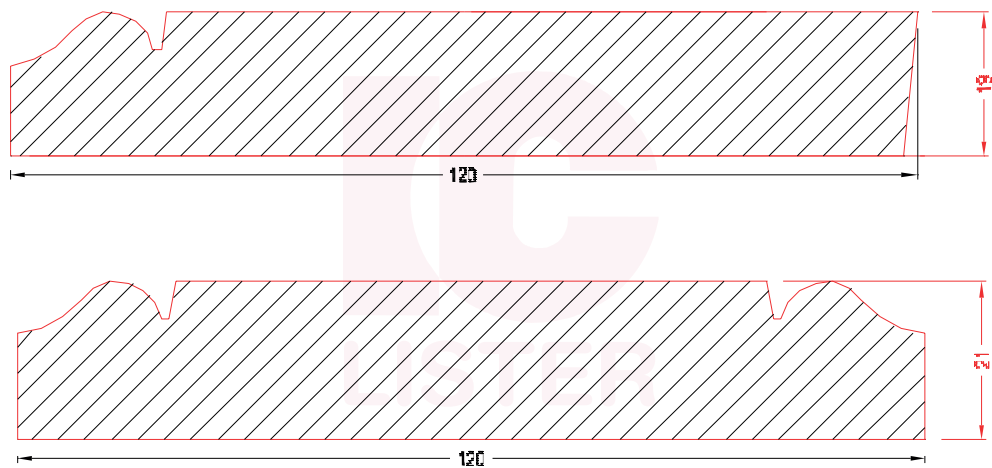

PROFILTEGNING

Fodlister/indfatninger

321 - 120 x 19/21 mm