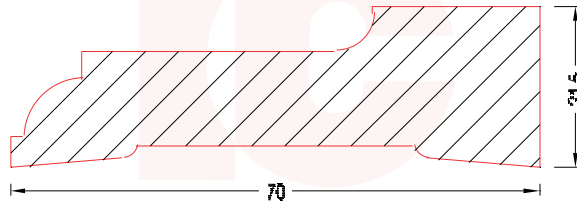

PROFILTEGNING

Fodlister/indfatninger

339 - 70 x 21,5 mm