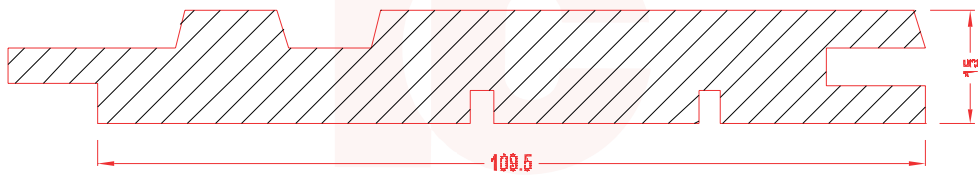

PROFILTEGNING

Rustik/Panellister

528 - 109,5 x 15 mm