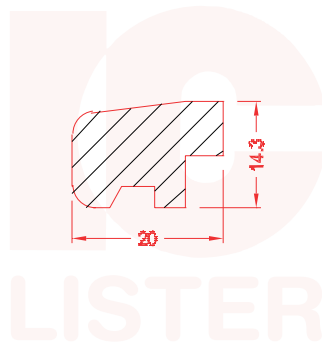

PROFILTEGNING

Glaslister

447 - 20 x 14,5 mm