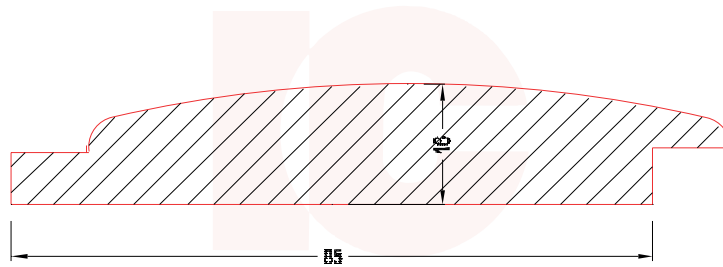

PROFILTEGNING

Udvendig beklædning

601 - 85 x 16 mm