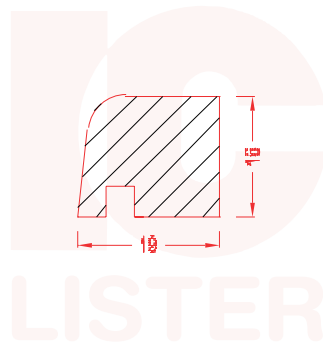

PROFILTEGNING

Glaslister

448 - 19 x 16 mm